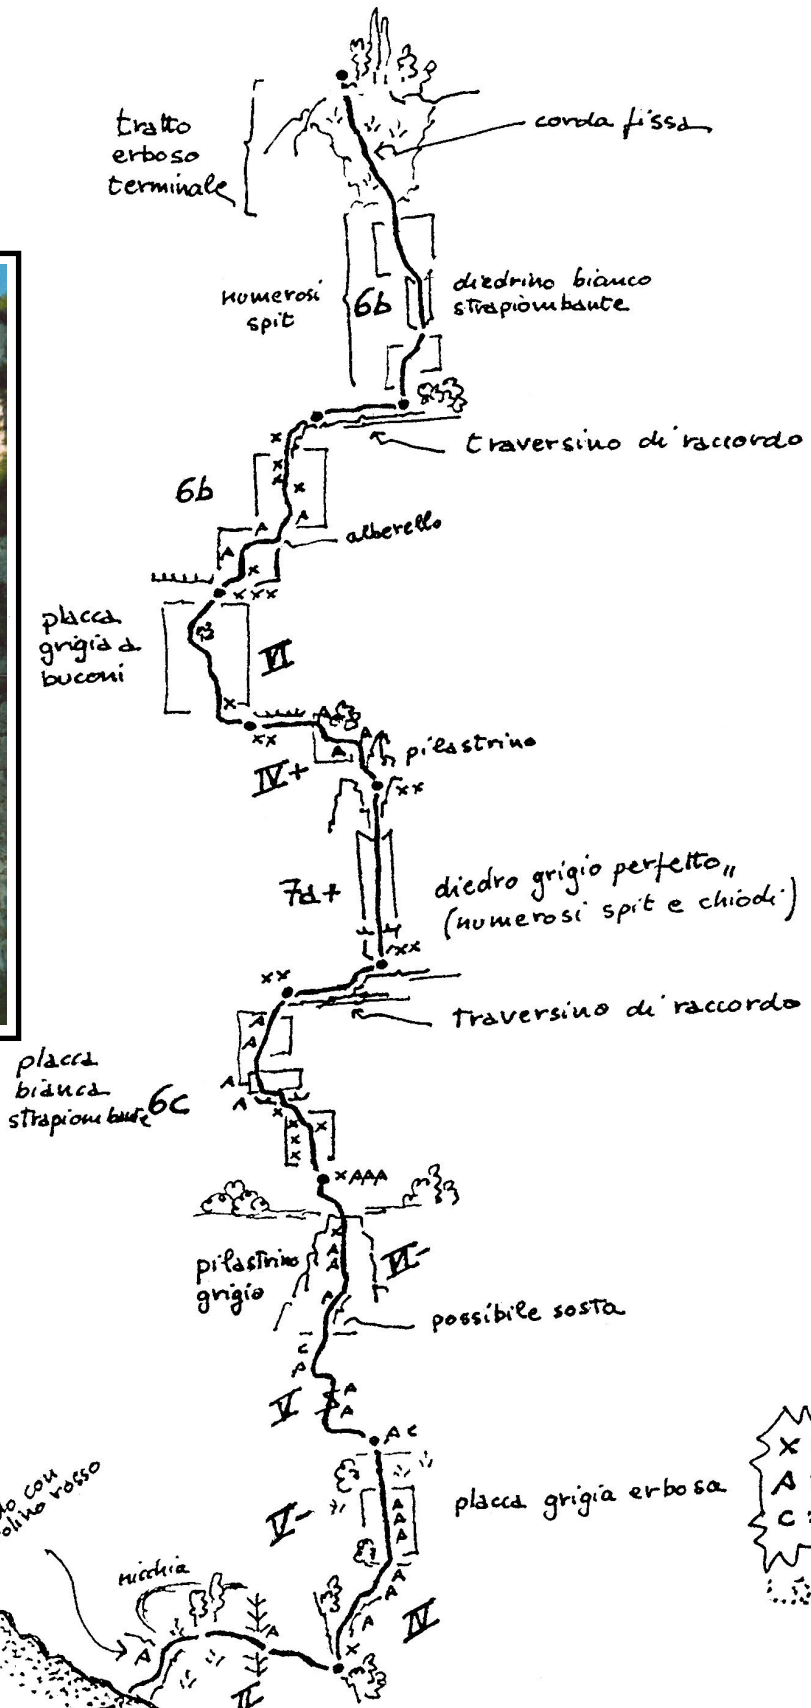

REVELDNE - parete NORD - Appennino fiabianese
 "Volo di Roudine"
 (Burattini - Dobrilla - Magini - Hoenuig) Terminata nel giugno 2000.

X: spit o fix
 A: chiodo
 C: cordino