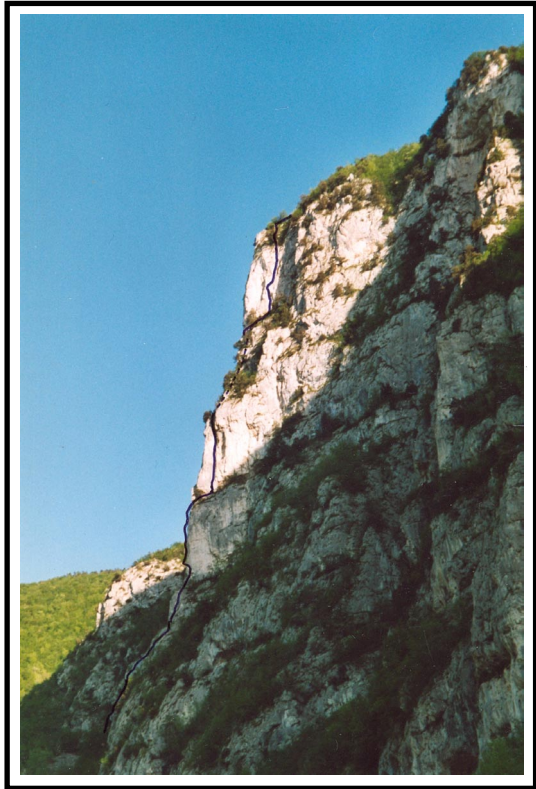

REVELDNE - parete NORD - Appennino fiabianese
 "Volo di Roudine"
 (Burattini - Dobrilla - Magini - Hoenuig) Terminata nel giugno 2000.

X: spit o fix
 A: chiodo
 C: cordino